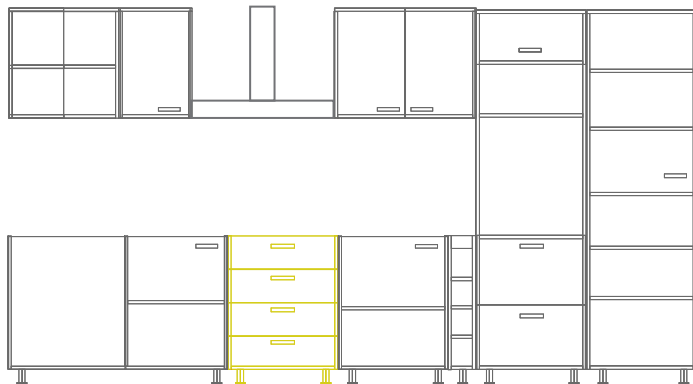

BAJO CAJONERA 4 CAJONES