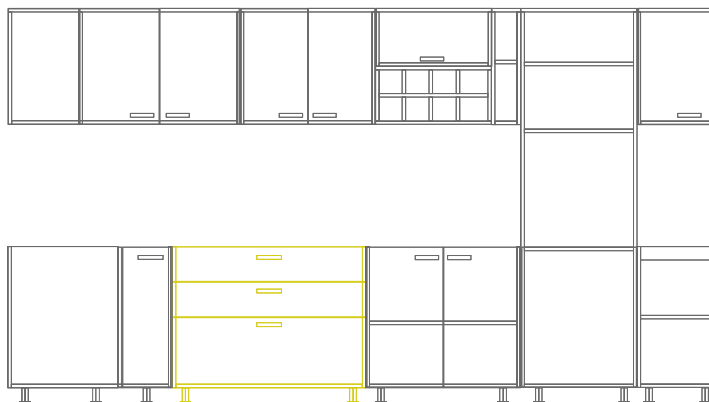

BAJO CAJONERA 2 CAJONES CHICOS 1 CAJÓN GRANDE