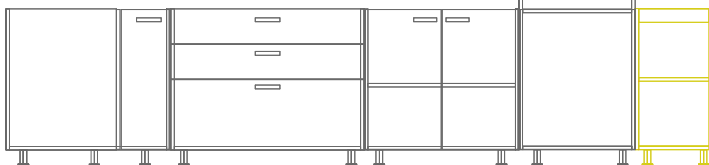

BAJO ABIERTO