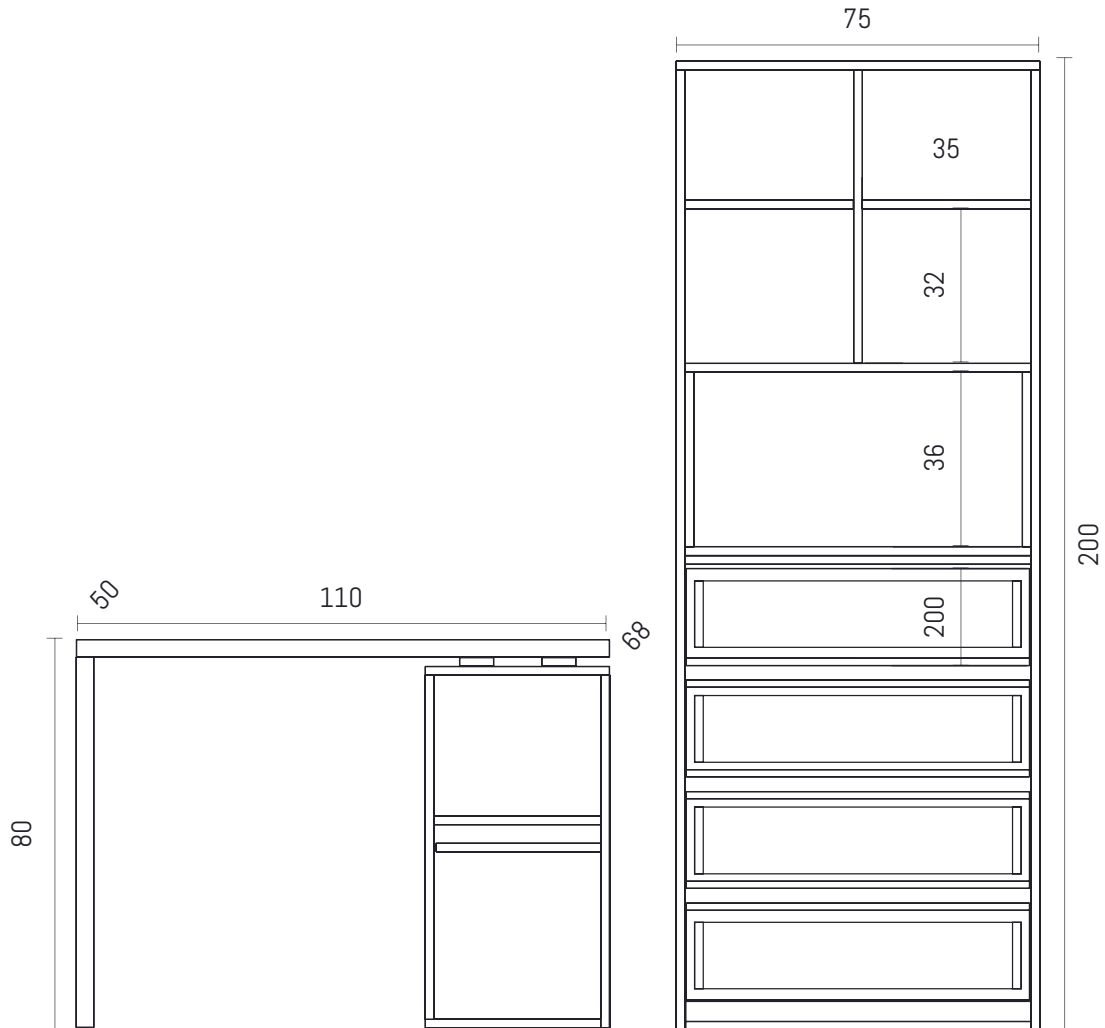

STON

LÍNEA HOME OFFICE

Escritorio - Módulo - Biblioteca