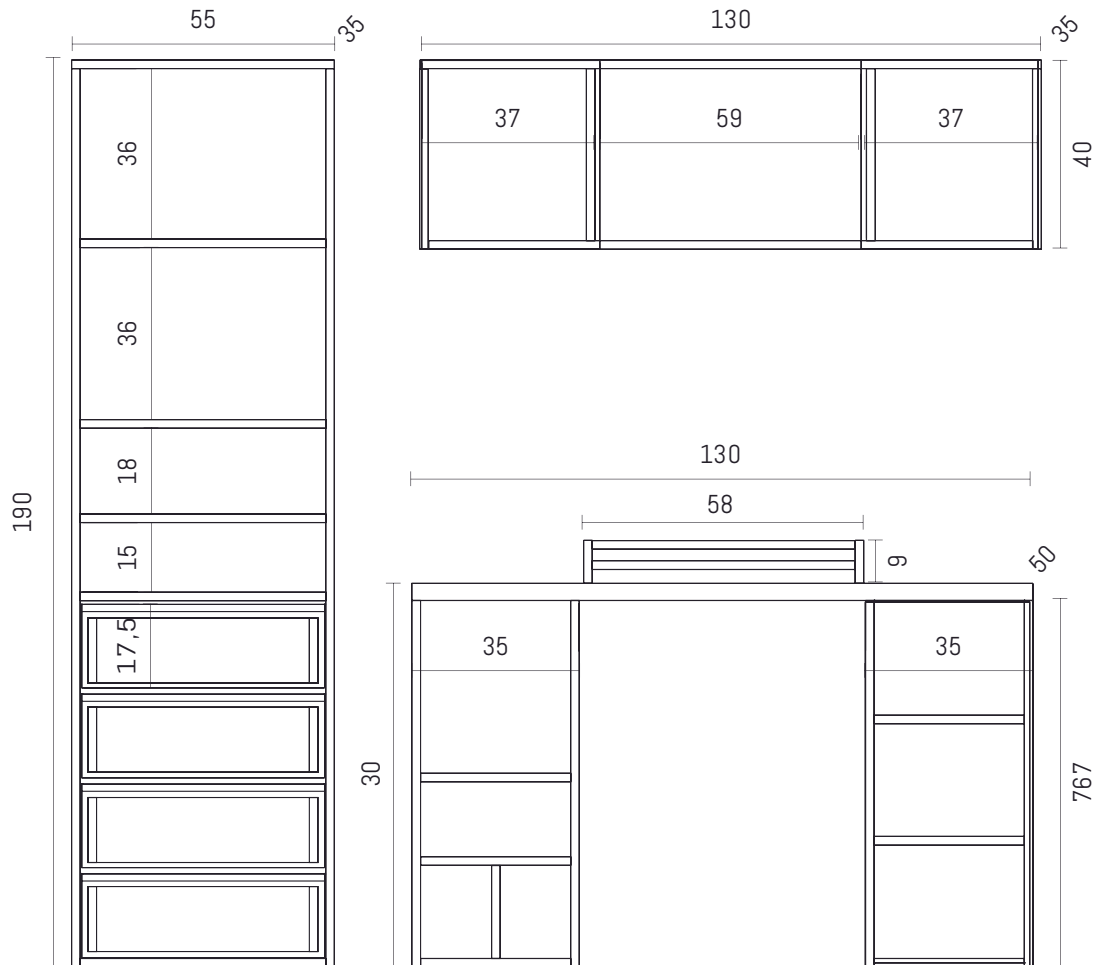

BERKO

LÍNEA HOME OFFICE

Escritorio - Biblioteca - Módulo