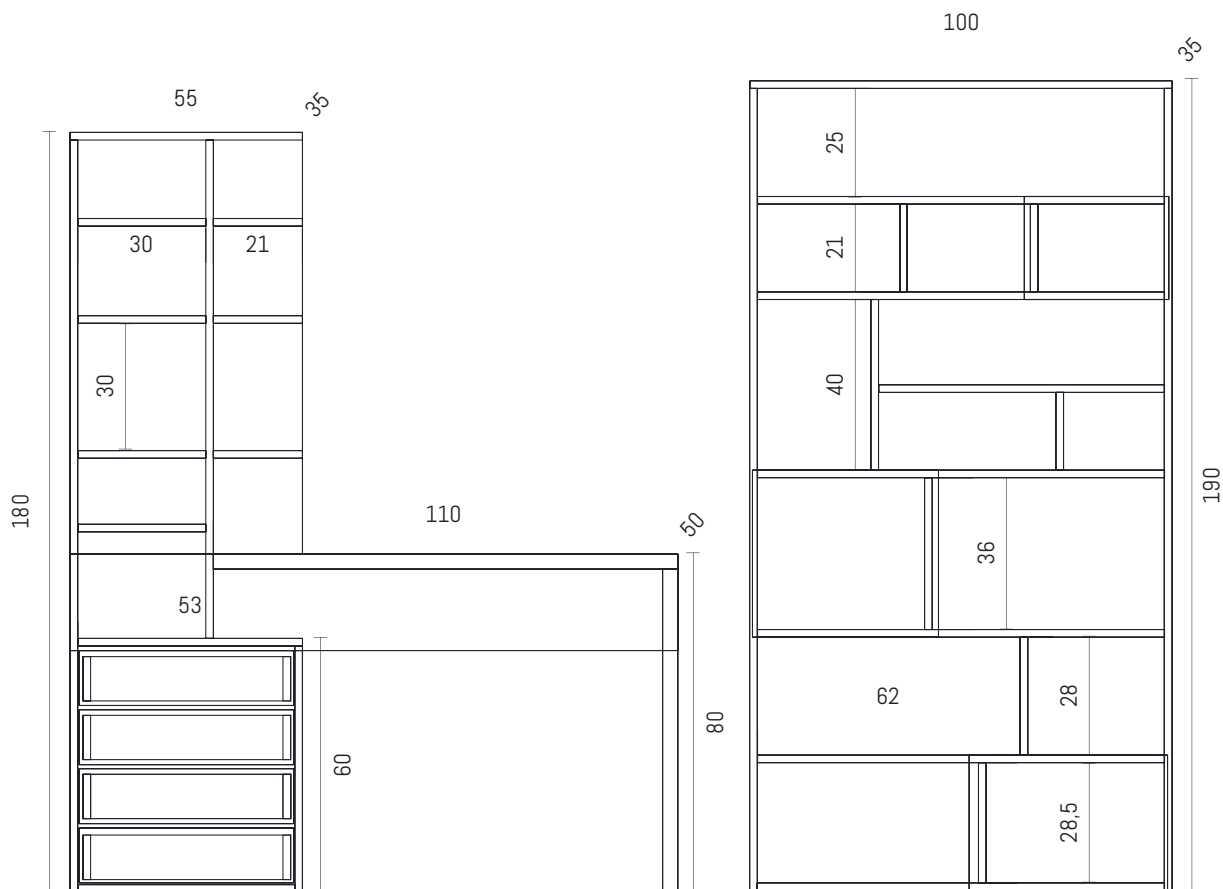

PLOT

LÍNEA HOME OFFICE

Escritorio - Biblioteca - Módulo