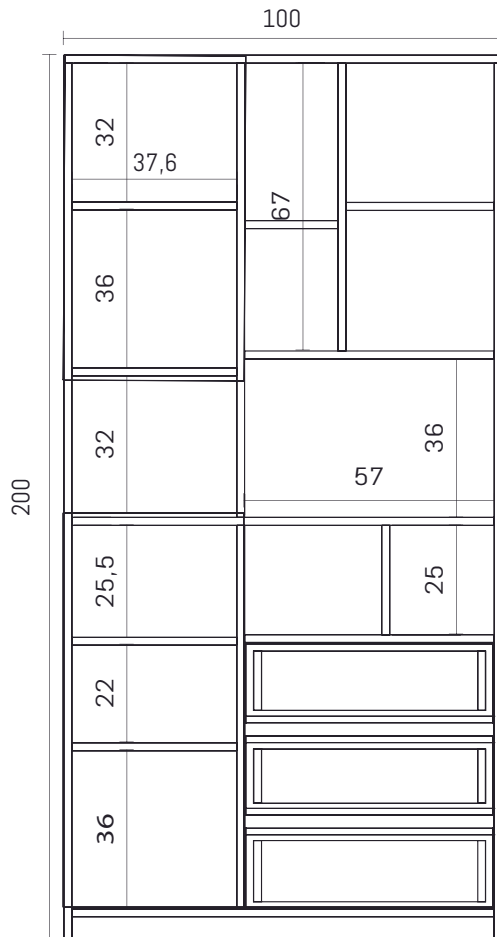

MISK

LÍNEA HOME OFFICE

Escritorio - Biblioteca - Módulo