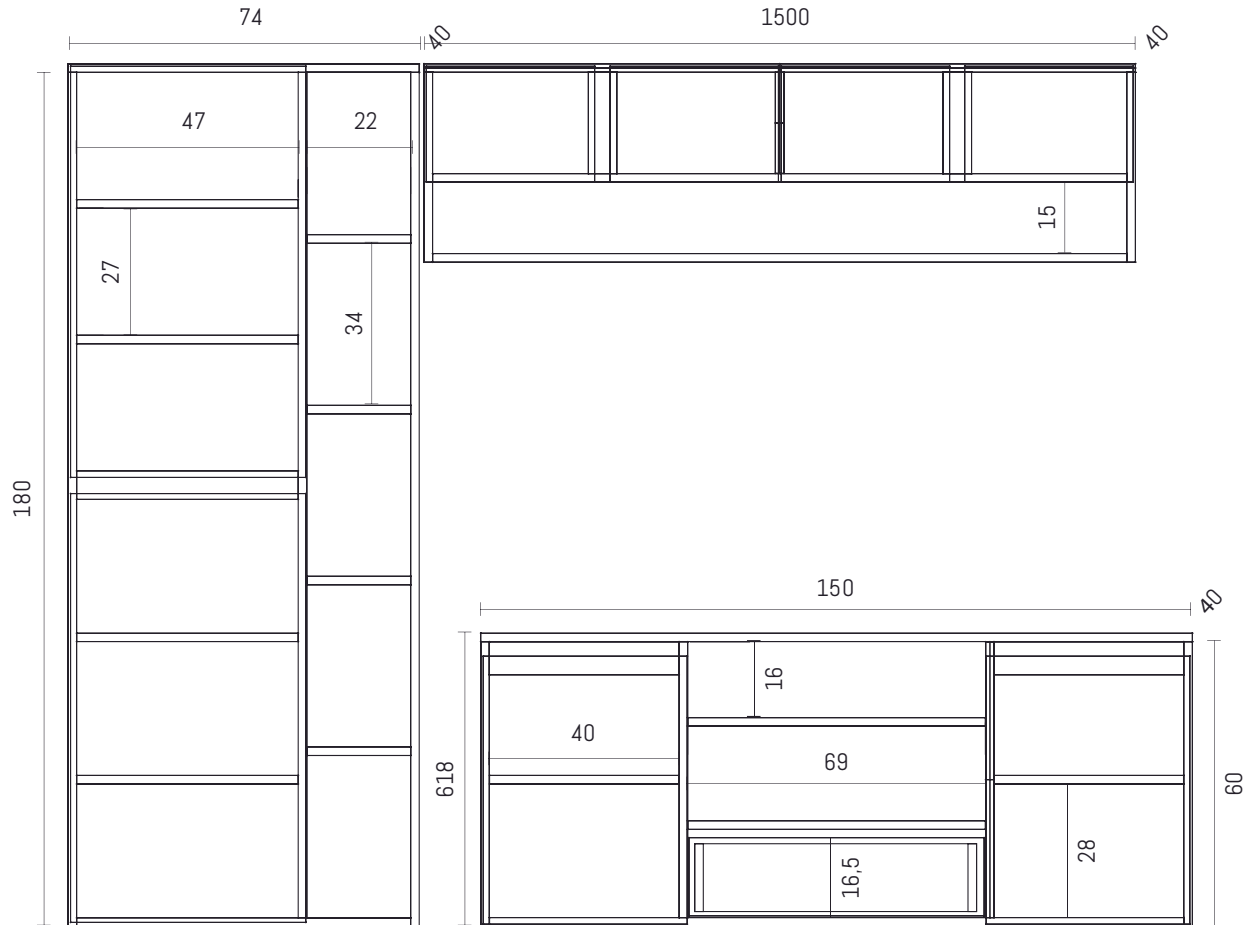

Se compone por un rack con puertas y cajón. Un modulo de guardado vertical y un modulo superior flotante horizontal.

El espacio también cuenta con una mesa ratona de líneas simples.

AMARELO
by JOY®

ROY

LÍNEA LIVING

Rack - Módulos - Mesa ratona

03

CLAIR

Alistonado - Rack - Módulo - Mesa ratona

Diseño que vincula formal y visualmente con un alistonado vertical, el rack TV con un modulo superior abierto. Denotando un solo conjunto. Por otro lado el Clair propone una mesa ratona extensible. Ante la necesidad de agrandar o achicar su espacio, esta se encastra por forma, una dentro de la otra.

AMARELO
by JOY™

CLAIR

LÍNEA LIVING

Alistonado - Rack - Módulo - Mesa ratona

04

BLOOM

Rack - Mesa recibidora - Módulo

Se trata de un rack TV de doble altura, con cuatro cajones.