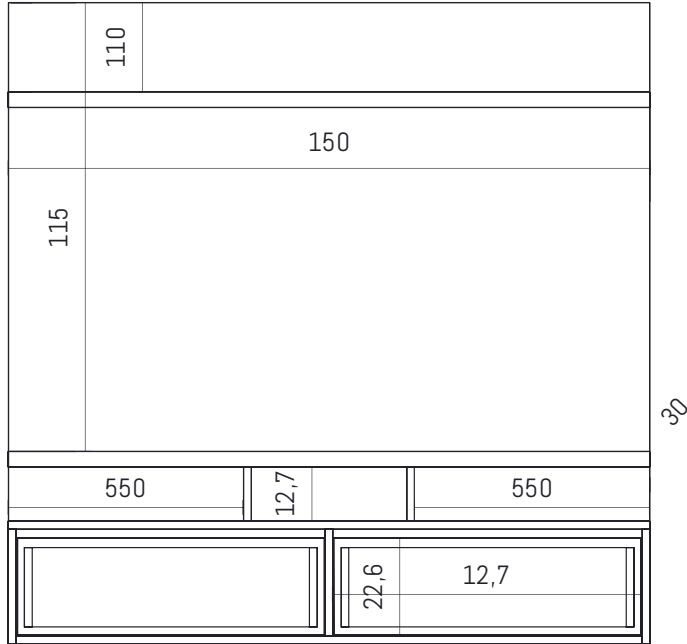

LIOR

LÍNEA LIVING

Rack - Mesa recibidora