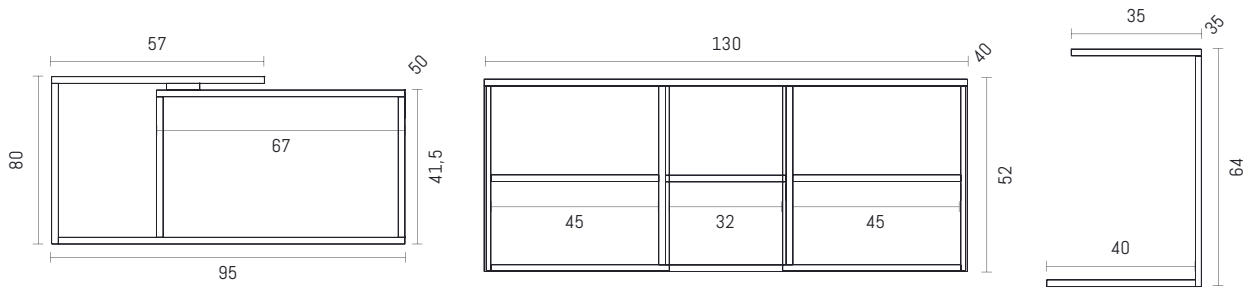

TOCKER

LÍNEA LIVING

Rack - Mesa ratona - Mesa de arrime