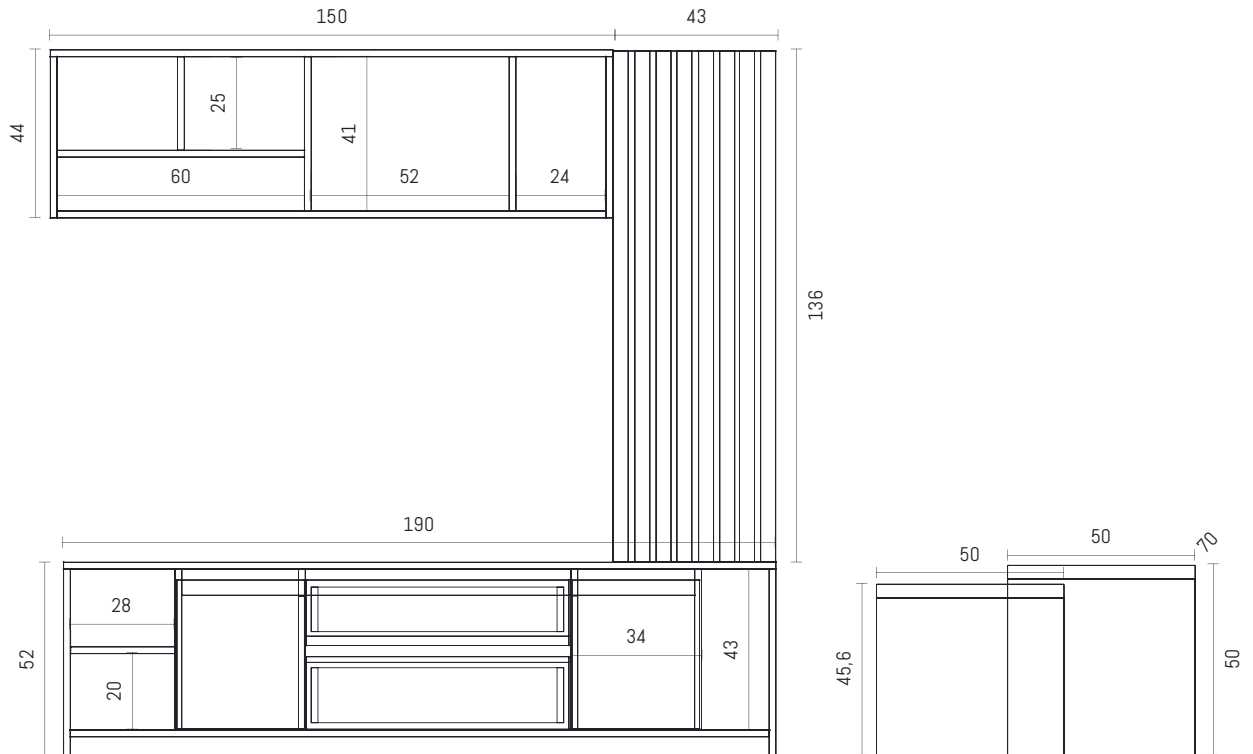

Se compone por un rack con puertas y cajón. Un modulo de guardado vertical y un modulo superior flotante horizontal.

El espacio también cuenta con una mesa ratona de líneas simples.

AMARELO
by JOY®

ROY

LÍNEA LIVING

Rack - Módulos - Mesa ratona

03

CLAIR

Alistonado - Rack - Módulo - Mesa ratona

Diseño que vincula formal y visualmente con un alistonado vertical, el rack TV con un modulo superior abierto. Denotando un solo conjunto. Por otro lado el Clair propone una mesa ratona extensible. Ante la necesidad de agrandar o achicar su espacio, esta se encastra por forma, una dentro de la otra.

AMARELO
by JOY™

CLAIR

LÍNEA LIVING

Alistonado - Rack - Módulo - Mesa ratona

04

BLOOM

Rack - Mesa recibidora - Módulo

Se trata de un rack TV de doble altura, con cuatro cajones.