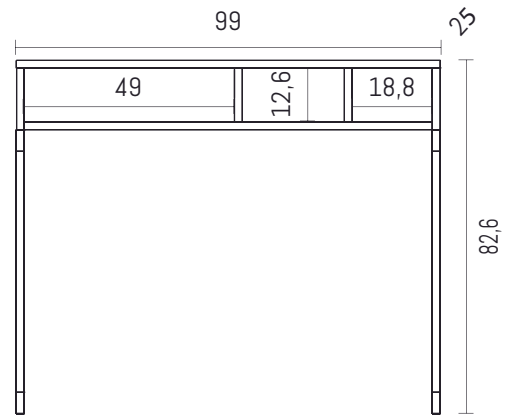

LIOR

LÍNEA LIVING

Rack - Mesa recibidora