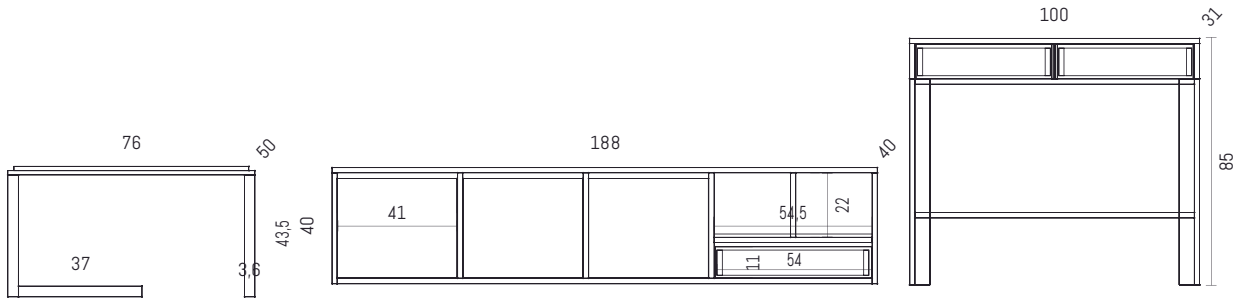

La propuesta incluye una mesa ratona y una mesa recibidora con dos cajones .

AMARELO
by JOY

KAI

LÍNEA LIVING

Rack - Mesa ratona - Mesa recibidora

07

LIOR

Rack - Mesa recibidora