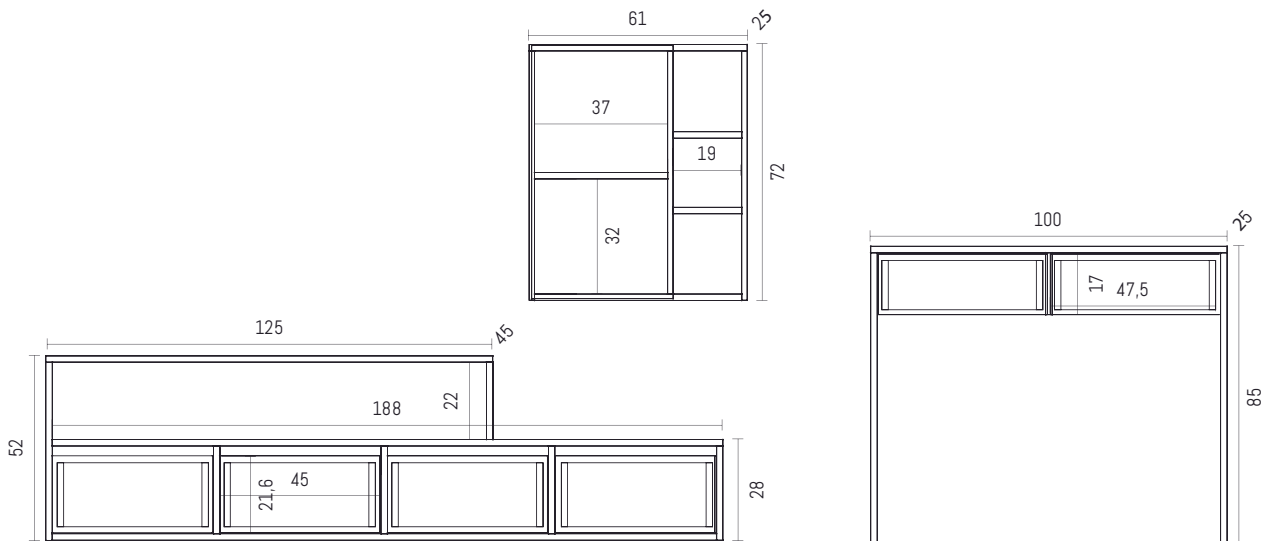

BLOOM

LÍNEA LIVING

Rack - Mesa recibidora - Módulo