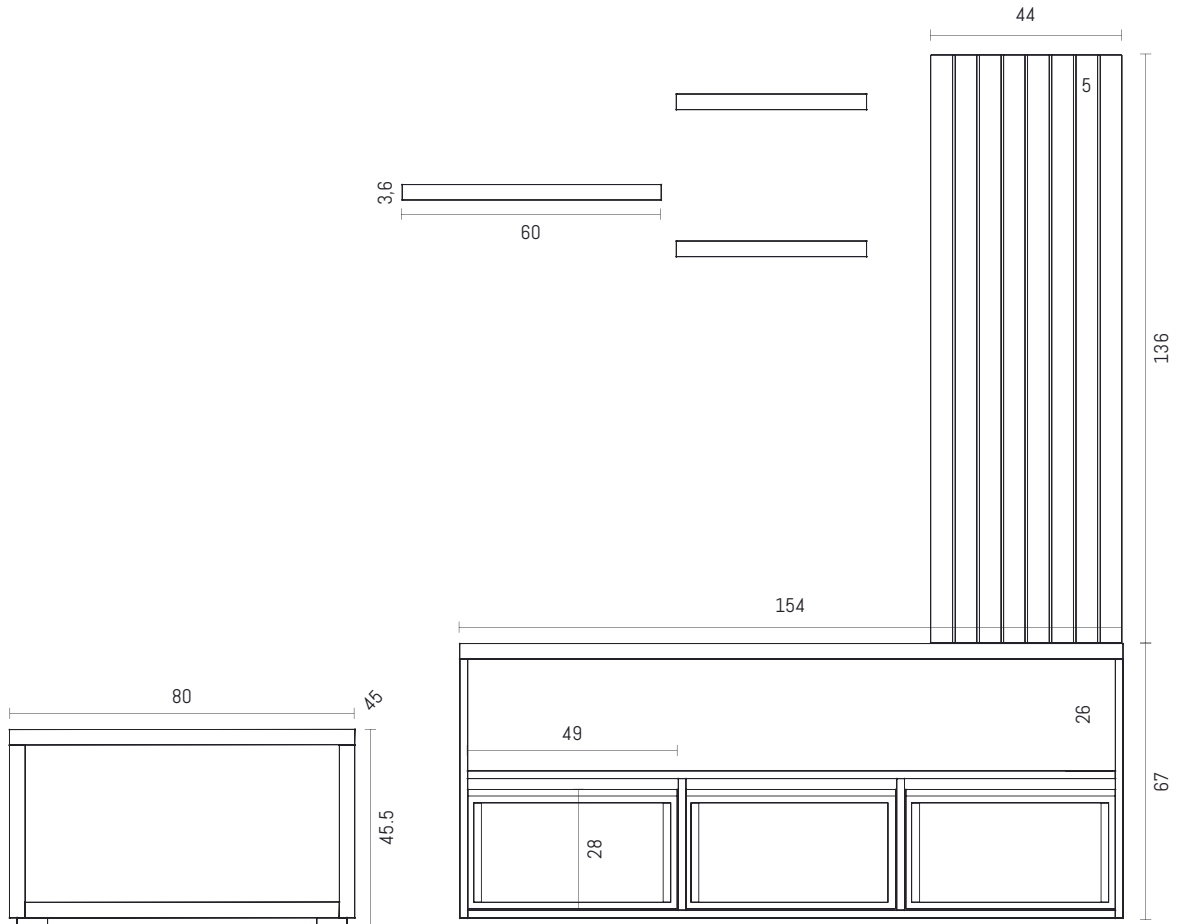

AMARELO
by JOY®

LÍNEA LIVING

01

KONET

Rack - Alistonado - Estantes Flotante - Mesa Ratona

Se trata de módulos que conforman el espacio del living. Cuenta con un rack tv con un gran espacio abierto y tres cajones. Dicho rack aumenta su valor agregado junto a un alistonado y tres estantes flotantes, del mismo material que le otorga impronta y diseño. El modelo cuenta con una simple y minimalista mesa ratona.

AMARELO
by JOY®

KONET

Rack - Alistonado - Estantes Flotante - Mesa Ratona

02

ROY

Rack - Módulos - Mesa ratona

Diseño de gran carácter, que pone el foco en el espacio donde se destina el TV principal de la casa.

Se compone por un rack con puertas y cajón. Un modulo de guardado vertical y un modulo superior flotante horizontal.

El espacio también cuenta con una mesa ratona de líneas simples.

AMARELO
by JOY®

ROY

LÍNEA LIVING

Rack - Módulos - Mesa ratona

03

CLAIR

Alistonado - Rack - Módulo - Mesa ratona

Diseño que vincula formal y visualmente con un alistonado vertical, el rack TV con un modulo superior abierto. Denotando un solo conjunto. Por otro lado el Clair propone una mesa ratona extensible. Ante la necesidad de agrandar o achicar su espacio, esta se encastra por forma, una dentro de la otra.